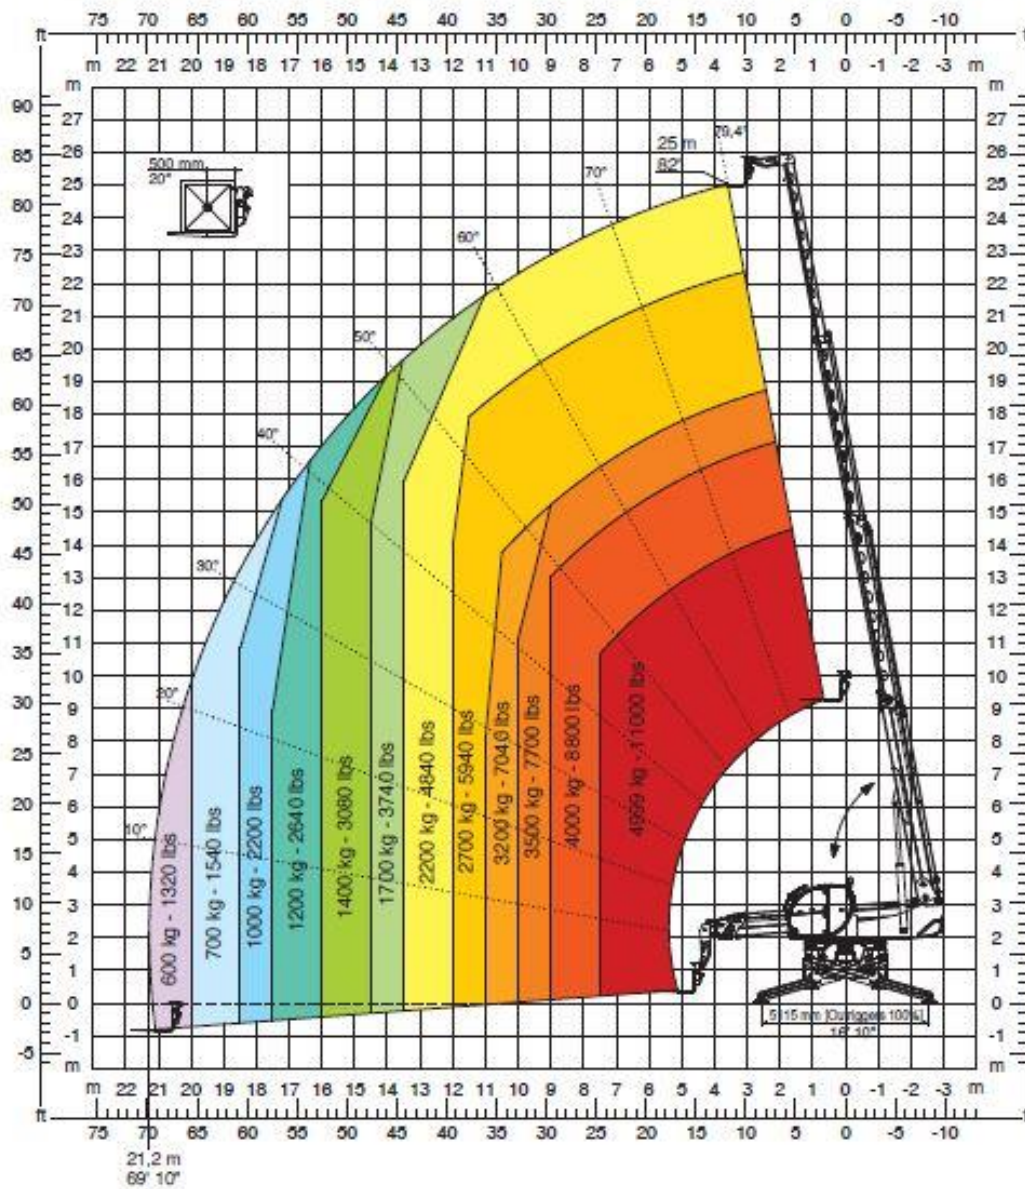

# Tabel Magni RTH 5.25 SH

## Laaddiagram op uitgeschoven stabilisatoren 360°

## Laaddiagram voorkant op banden